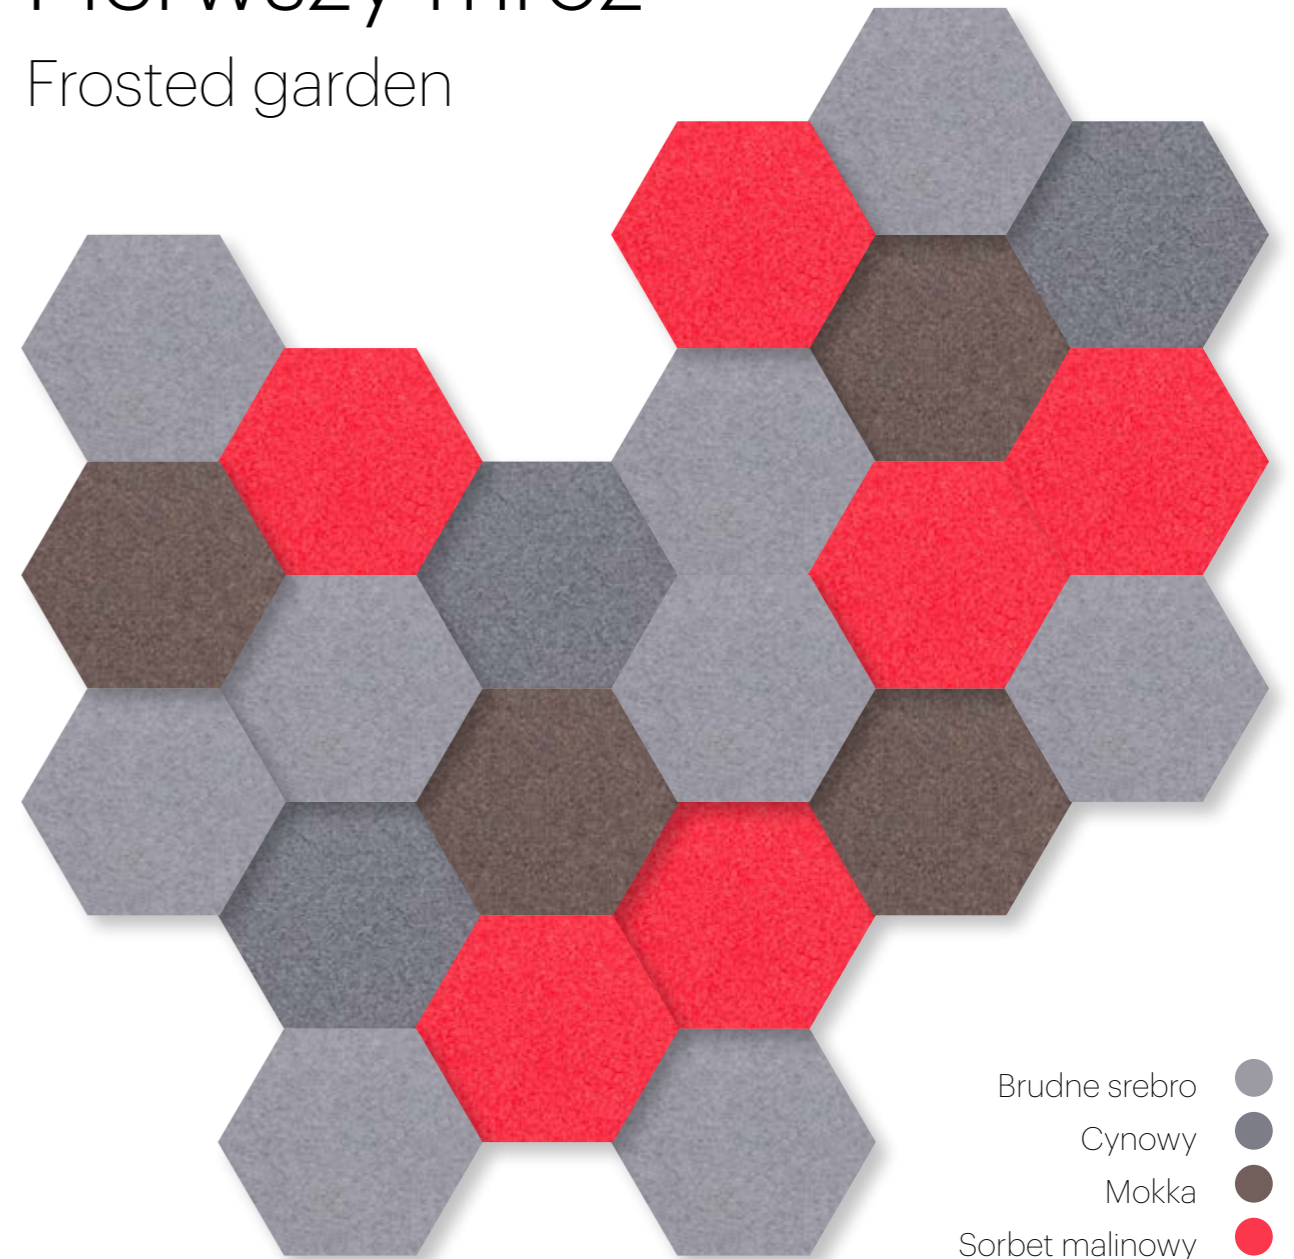

Pierwszy mróz

Frosted garden

Przykładowa kompozycja