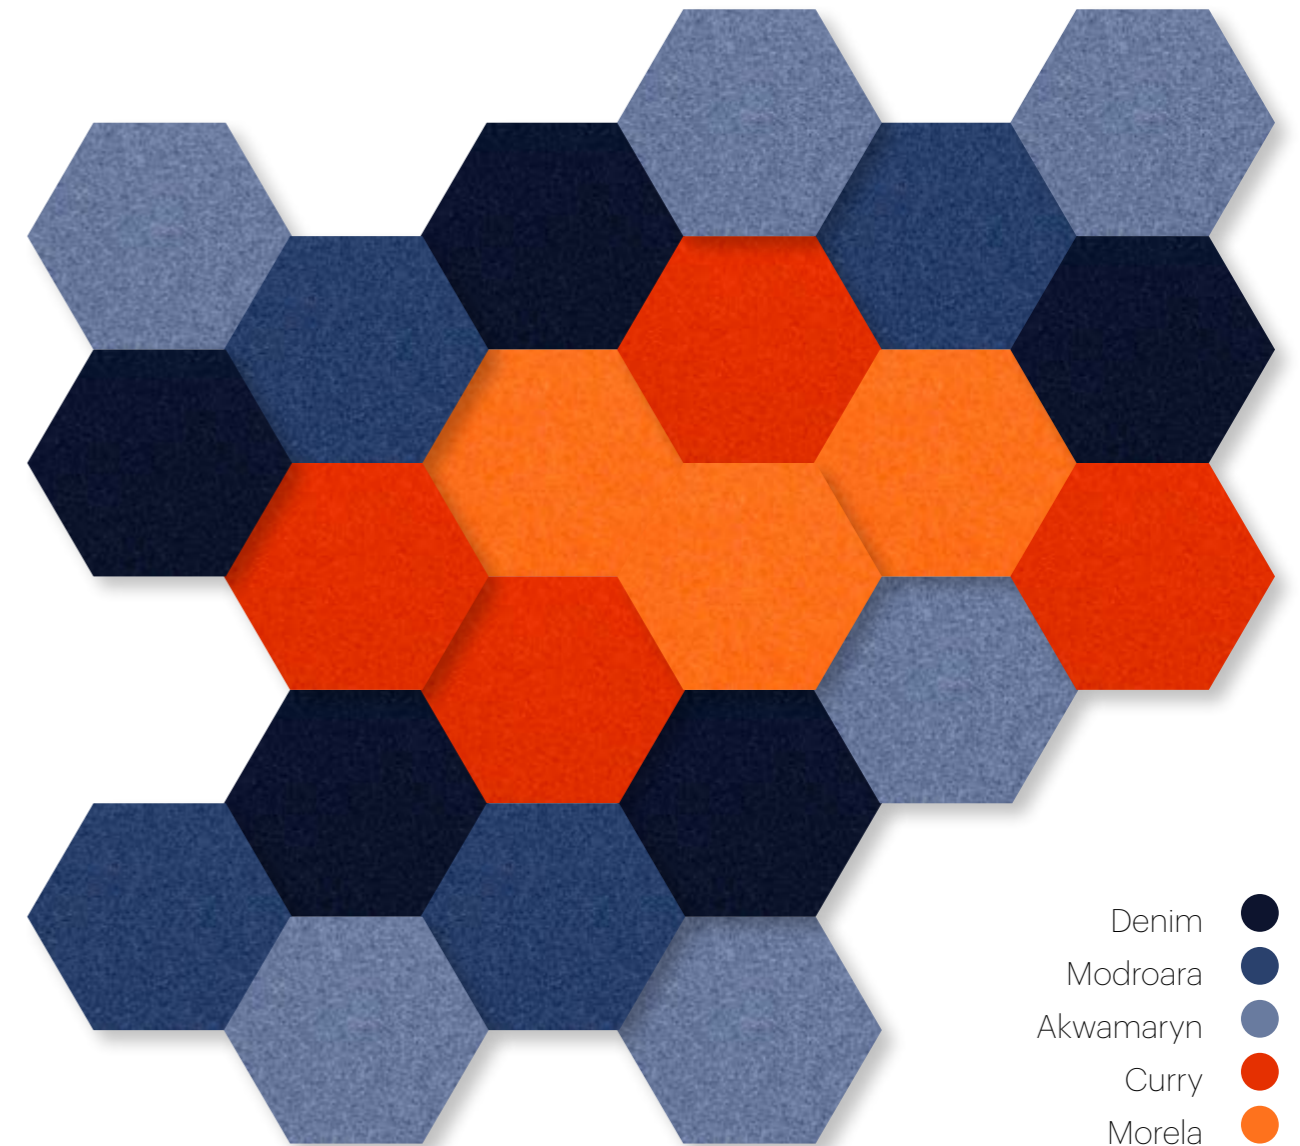

Przykładowa kompozycja

FLUFFO

Fotografia inspiracyjna

Zimowy zachód słońca

Winter sunset

- Denim
- Modroara
- Akwamaryn
- Curry
- Morela

Przykładowa kompozycja

FLUFFO