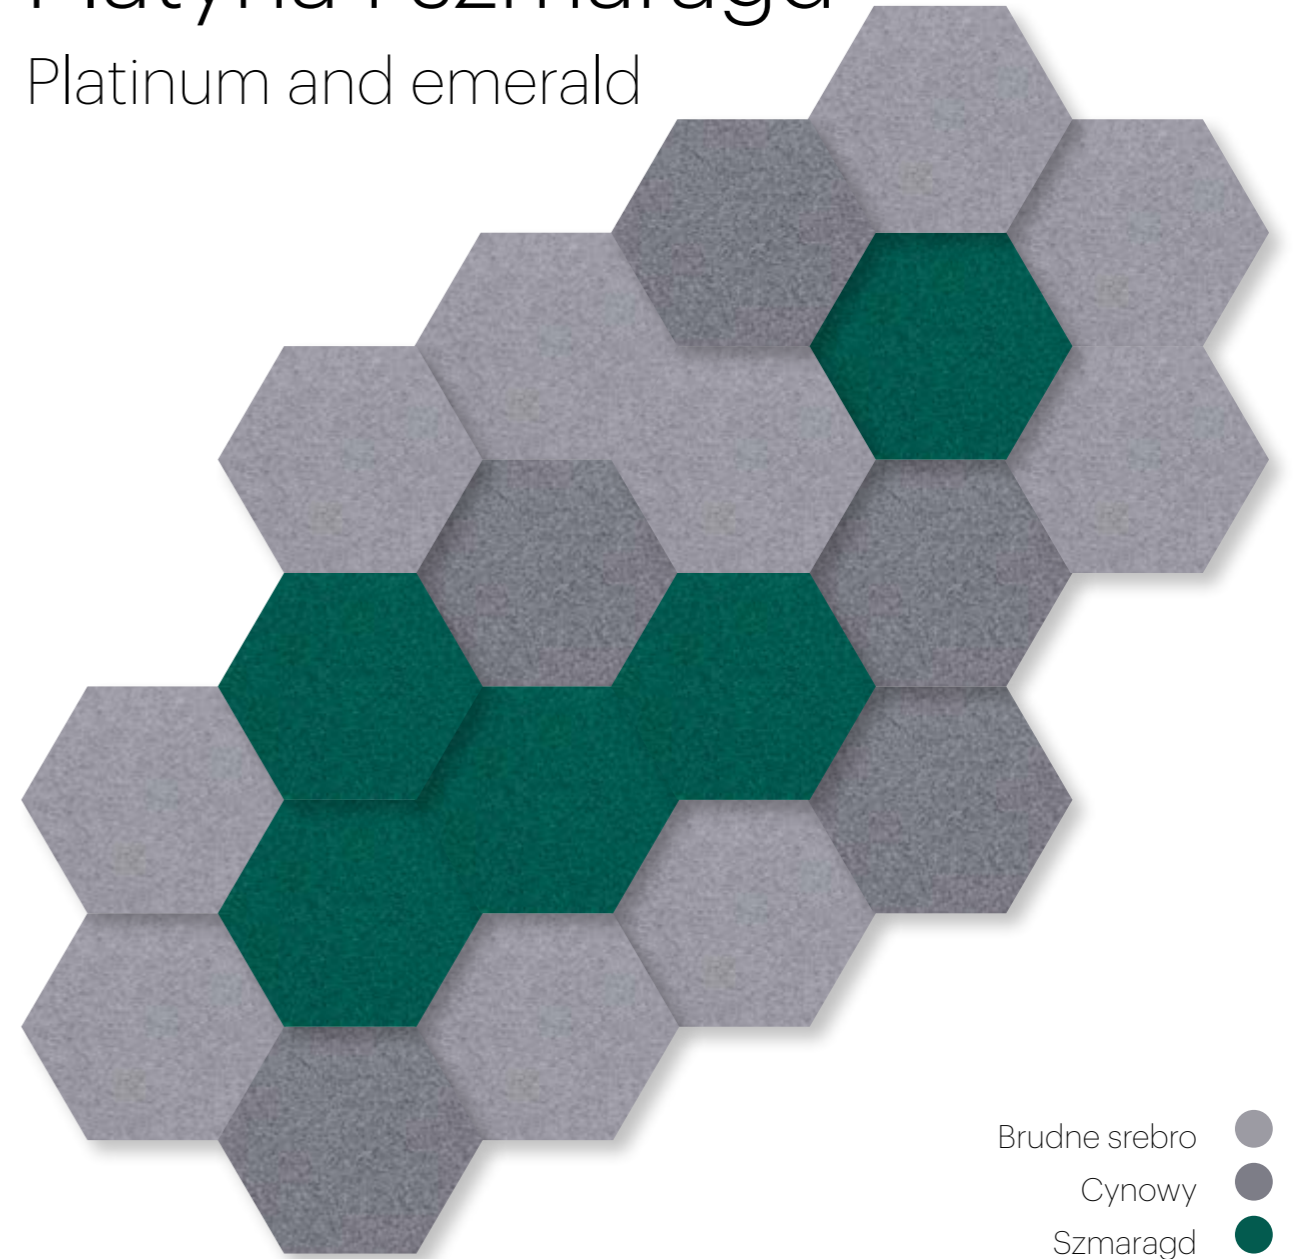

Fotografia inspiracyjna

Mroźny świt

Cold winter's day

Przykładowa kompozycja

FLUFFO

Platyna i szmaragd

Platinum and emerald

Fotografia inspiracyjna