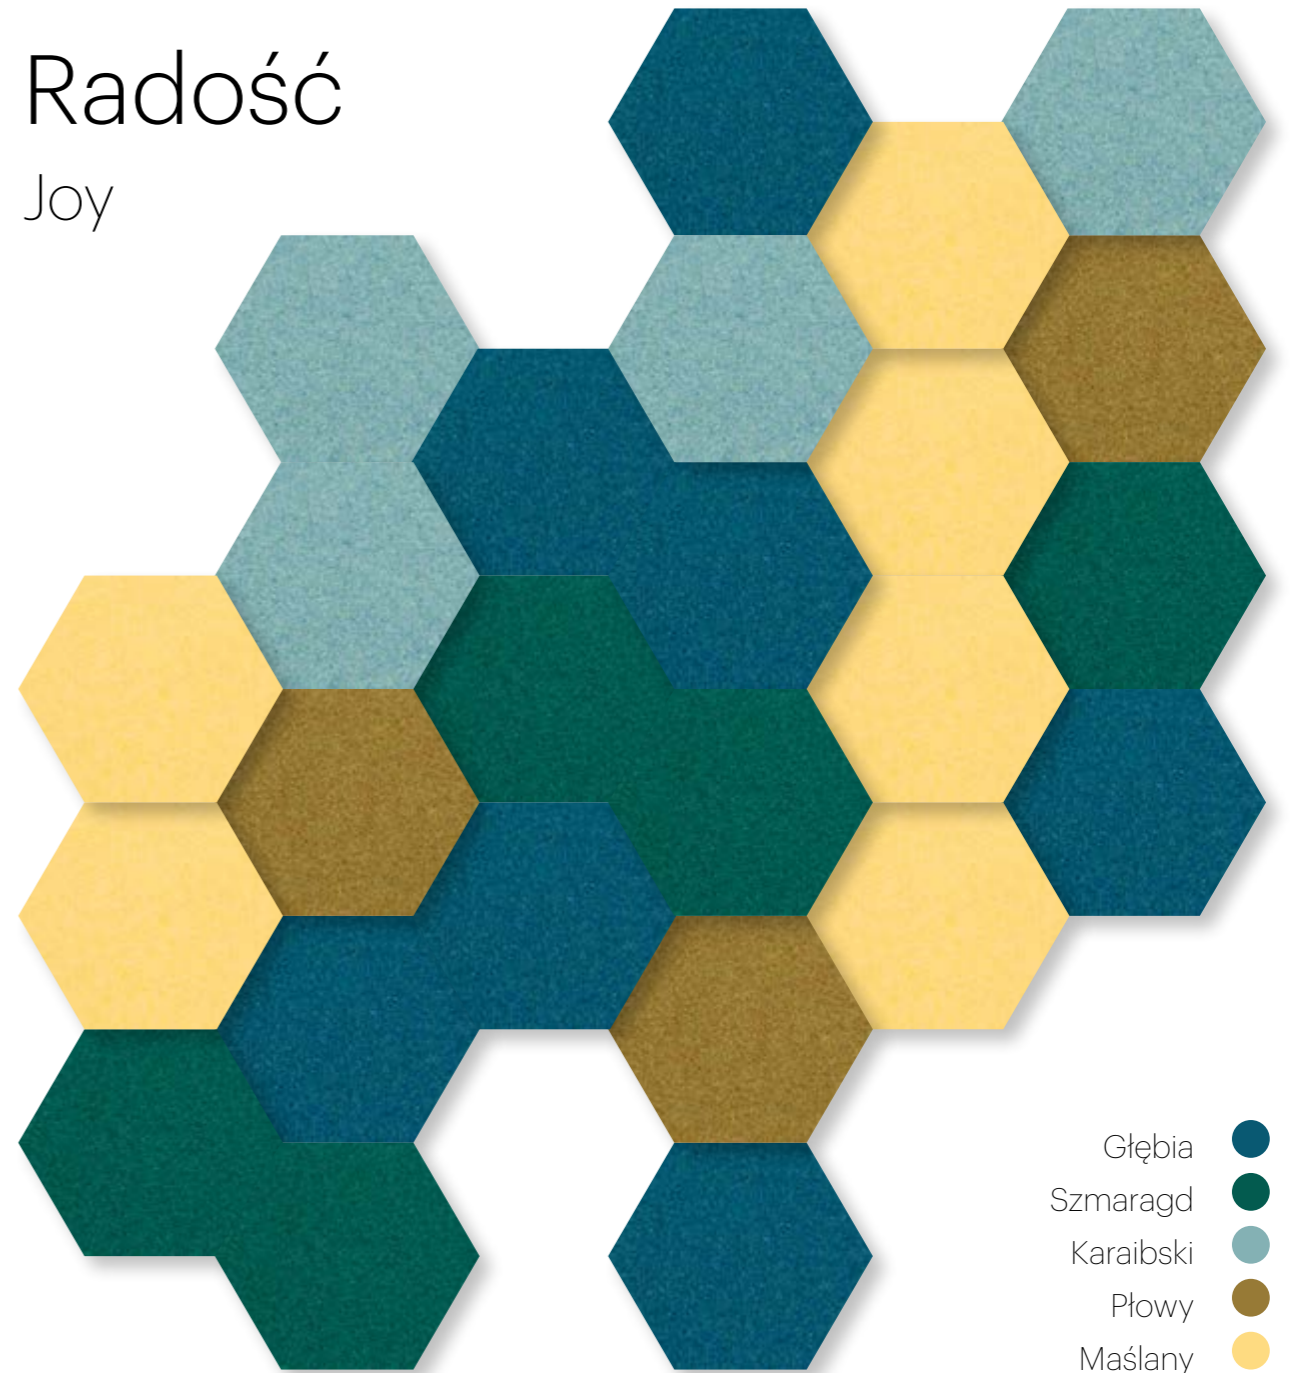

- Denim ●
- Modroara ●
- Akwamaryn ●
- Zimowe niebo ●
- Lody truskawkowe ●

Przykładowa kompozycja

FLUFFO

Fotografia: inspiracyjna

Radość

Joy

- Głębia
- Szmaragd
- Karaibski
- Płowy
- Maślany

Przykładowa kompozycja

Sjesta

Siesta

- Ostrygowy ●
- Mokka ●
- Głębia ●
- Karaibski ●
- Terakota ●
- Sorbet malinowy ●

FLUFFO

Fotografia inspiracyjna

Brama Torii

Torii Gate

- Morela ●
- Marchew ●
- Curry ●
- Rdzawy ●
- Denim ●
- Modroara ●
- Zimowe niebo ●