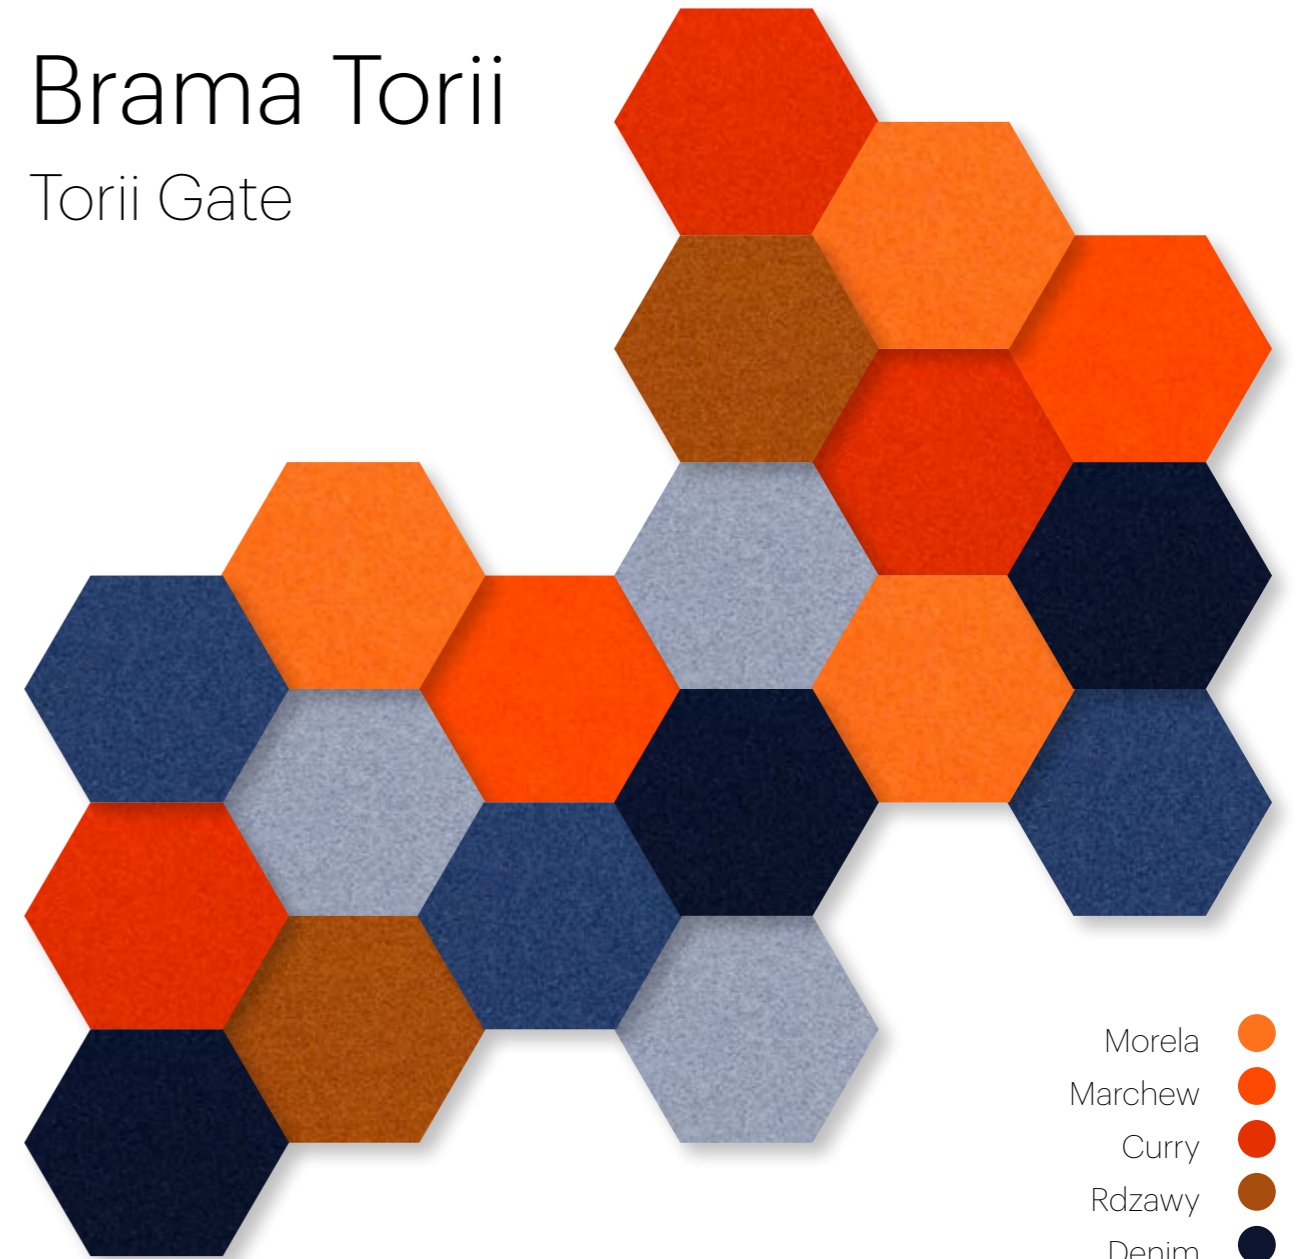

- Denim ●
- Modroara ●
- Akwamaryn ●
- Zimowe niebo ●
- Lody truskawkowe ●

Przykładowa kompozycja

FLUFFO

Fotografia: inspiracyjna

Radość

Joy

- Głębia
- Szmaragd
- Karaibski
- Płowy
- Maślany

Przykładowa kompozycja

Sjesta

Siesta

- Ostrygowy ●
- Mokka ●
- Głębia ●
- Karaibski ●
- Terakota ●
- Sorbet malinowy ●

FLUFFO

Fotografia inspiracyjna

Brama Torii

Torii Gate

- Morela ●
- Marchew ●
- Curry ●
- Rdzawy ●
- Denim ●
- Modroara ●
- Zimowe niebo ●

Przykładowa kompozycja

FLUFFO

Fotografia inspiracyjna

Zimowy zachód słońca

Winter sunset

- Denim
- Modroara
- Akwamaryn
- Curry
- Morela

Przykładowa kompozycja

FLUFFO