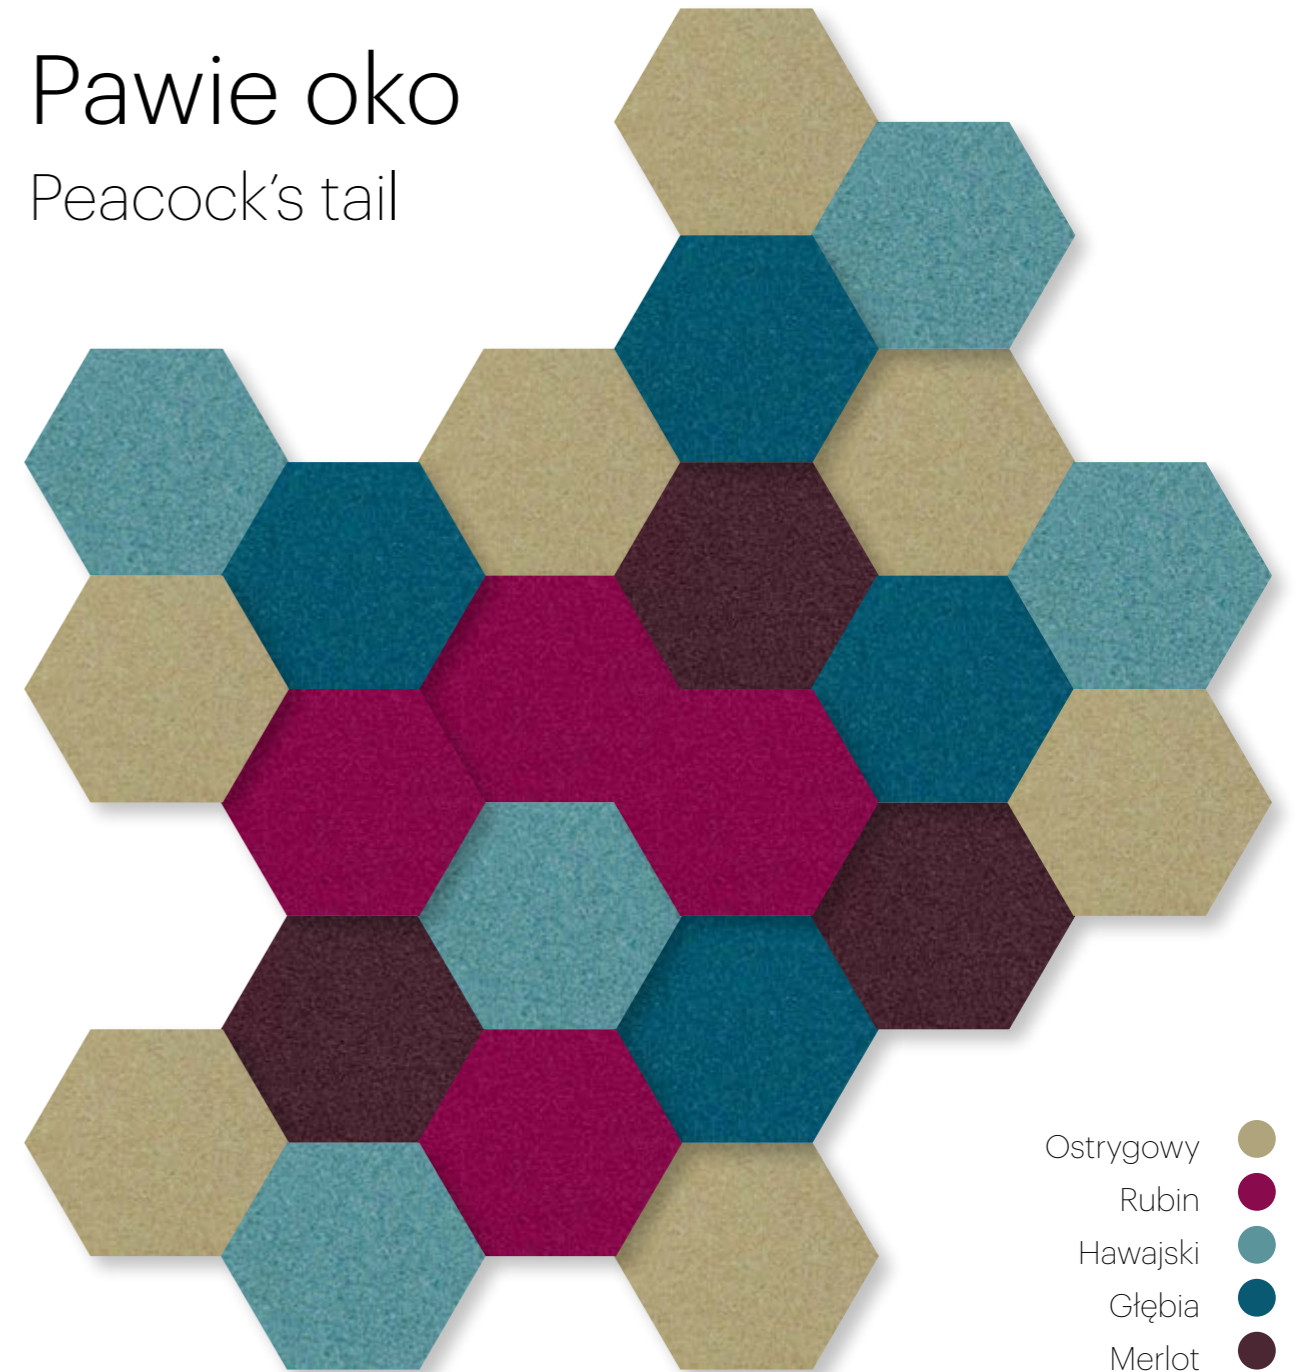

Fotografia inspiracyjna

Borówki

Blueberries

- Zimowe niebo
- Akwamaryn
- Modroara
- Denim

Przykładowa kompozycja

FLUFFO

Fotografia inspiracyjna

Mrożone owoce

Frozen berries

- Denim ●
- Modroara ●
- Merlot ●
- Róża ●
- Różowa lemoniada ●

Przykładowa kompozycja

FLUFFO

Fotografia inspiracyjna

Pawie oko

Peacock's tail

- Ostrygowy
- Rubin
- Hawajski
- Głębia
- Merlot