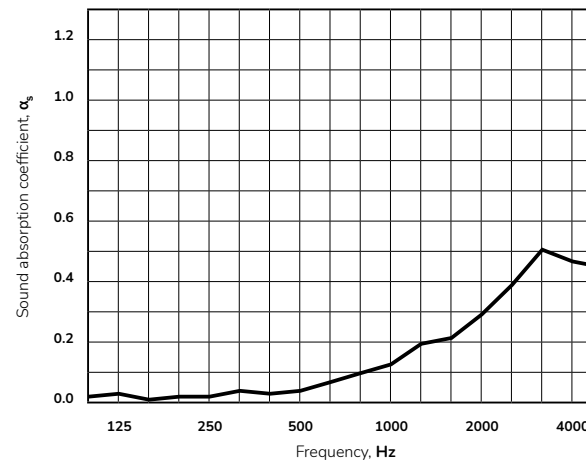

125 Hz	250 Hz	500 Hz	1000 Hz	2000 Hz	4000 Hz
0.02	0.01	0.03	0.12	0.29	0.47

Sound absorption indicator according to PN-EN ISO 11654:1997 $\alpha_w = 0,15$

Klasa pochłaniania dźwięku: E

Fluffo WALLCOVERINGS