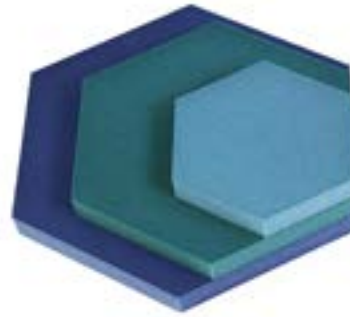

model	Bond	Shell	Triada	Line	Dot L	Dot M
shape						
dimensions (mm)						
thickness	20/30 mm					
surface area	0,16 m²	0,09 m²	0,06 m²	0,13 m²	0,20 m²	0,09 m²
pcs/~m²	6 pcs/0,96 m²	11 pcs/0,99 m²	16 pcs/0,97 m²	8 pcs/1,00 m²	5 pcs/0,98 m²	12 pcs/1,03 m²